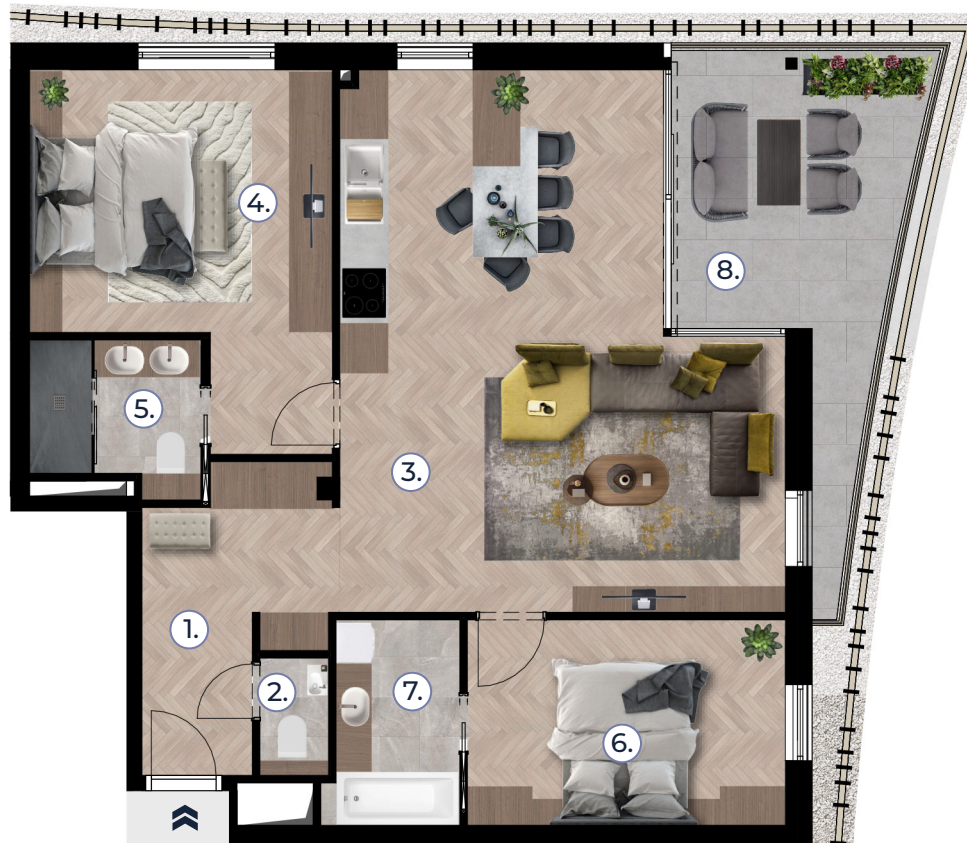

portobelloresidence.hu

Helyszínrajz/ Site plan

2. emelet / 2nd floor

Metszet/ Section

Méretarány / Scale: 1:100

# B.22

| Helyiség/Rooms                             |                                                              | m <sup>2</sup>            |
|--------------------------------------------|--------------------------------------------------------------|---------------------------|
| 1.                                         | Előtér<br>Hall                                               | 8,08m <sup>2</sup>        |
| 2.                                         | Mosdó<br>Toilet                                              | 1,76m <sup>2</sup>        |
| 3.                                         | Nappali, konyha, étkező<br>Living room, kitchen, dining room | 36,16m <sup>2</sup>       |
| 4.                                         | Szoba<br>Bedroom                                             | 16,42m <sup>2</sup>       |
| 5.                                         | Fürdő<br>Bathroom                                            | 4,07m <sup>2</sup>        |
| 6.                                         | Szoba<br>Bedroom                                             | 11,28m <sup>2</sup>       |
| 7.                                         | Fürdő<br>Bathroom                                            | 4,48m <sup>2</sup>        |
| <b>Netto alapterület</b><br>Net floor area |                                                              | <b>82,25m<sup>2</sup></b> |
| 8.                                         | Terasz<br>Terrace                                            | 12,47m <sup>2</sup>       |