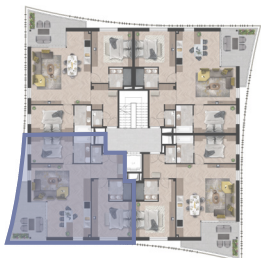

portobelloresidence.hu

Helyszínrajz/ Site plan

2. emelet / 2nd floor

Metszet/ Section

# B.24

Helyiség/Rooms		m <sup>2</sup>
1.	Előtér Hall	6,49m <sup>2</sup>
2.	Mosdó Toilet	1,72m <sup>2</sup>
3.	Nappali, konyha, étkező Living room, kitchen, dining room	36,16m <sup>2</sup>
4.	Szoba Bedroom	17,37m <sup>2</sup>
5.	Fürdő Bathroom	4,10m <sup>2</sup>
6.	Szoba Bedroom	11,09m <sup>2</sup>
7.	Fürdő Bathroom	4,62m <sup>2</sup>
<b>Nettó alapterület</b> Net floor area		<b>81,55m<sup>2</sup></b>
8.	Terasz Terrace	12,47m <sup>2</sup>