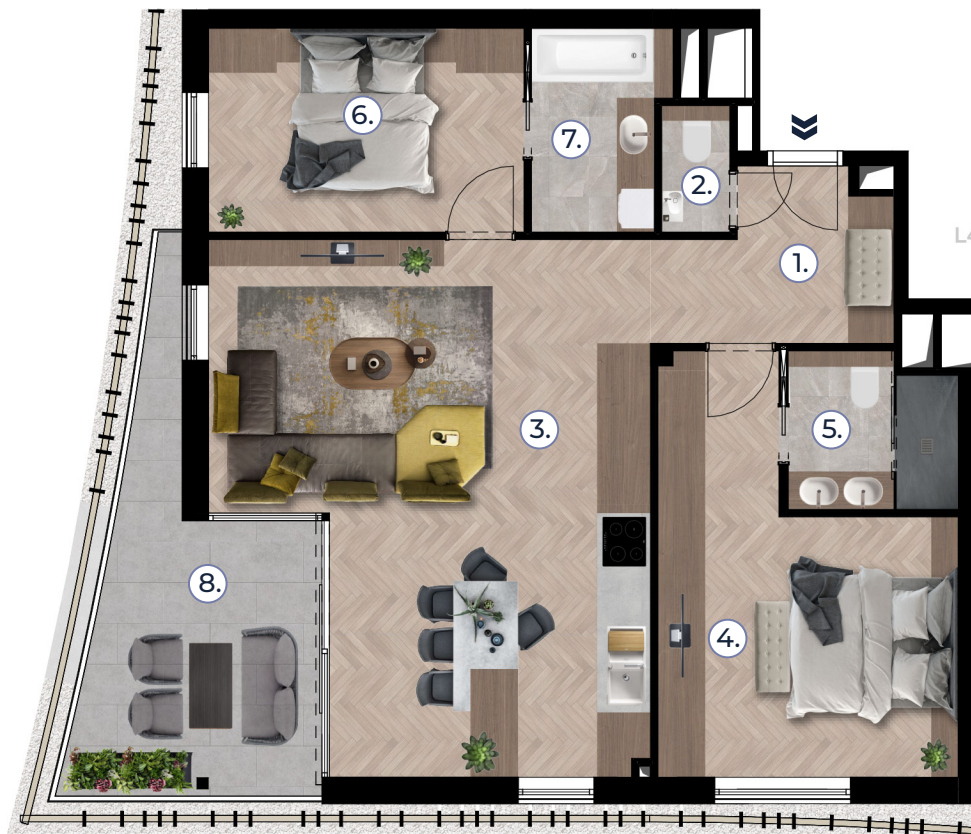

portobelloresidence.hu

Helyszínrajz/ Site plan

2. emelet / 2nd floor

Metszet/ Section

# B.24

Helyiség/Rooms		m <sup>2</sup>
1.	Előtér Hall	6,49m <sup>2</sup>
2.	Mosdó Toilet	1,72m <sup>2</sup>
3.	Nappali, konyha, étkező Living room, kitchen, dining room	36,16m <sup>2</sup>
4.	Szoba Bedroom	17,37m <sup>2</sup>
5.	Fürdő Bathroom	4,10m <sup>2</sup>
6.	Szoba Bedroom	11,09m <sup>2</sup>
7.	Fürdő Bathroom	4,62m <sup>2</sup>
<b>Nettó alapterület</b> Net floor area		<b>81,55m<sup>2</sup></b>
8.	Terasz Terrace	12,47m <sup>2</sup>