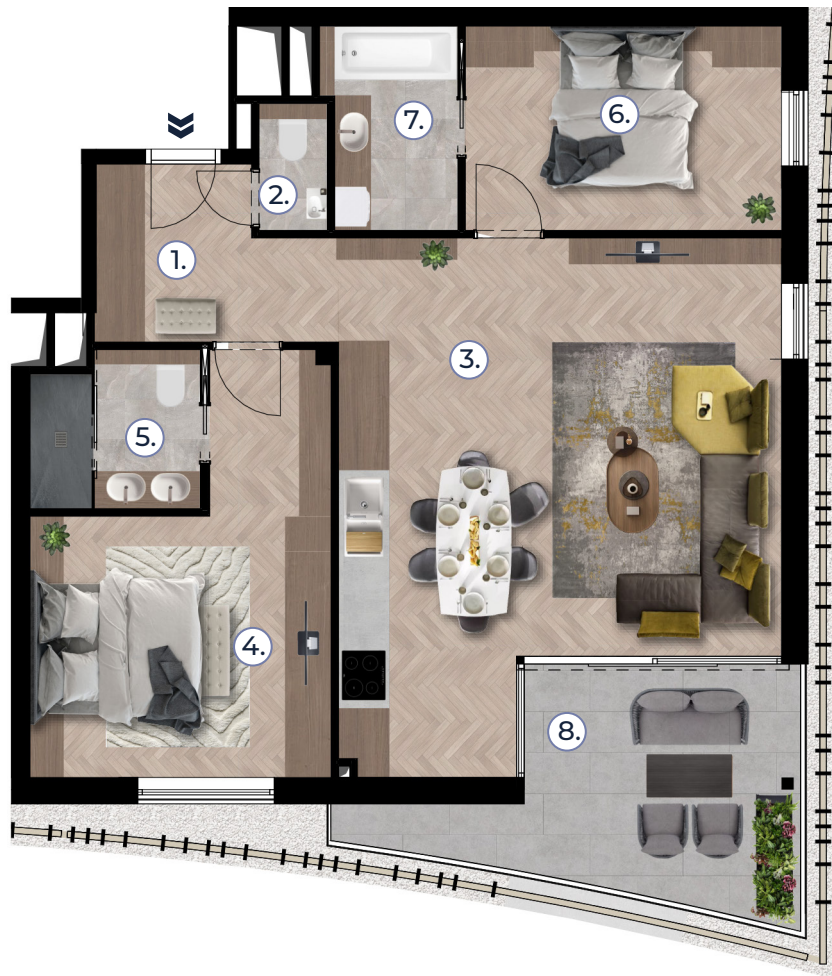

portobelloresidence.hu

Helyszínrajz/ Site plan

1. emelet / First floor

Metszet/ Section

Méretarány / Scale: 1:100

C.13

Helyiség/Rooms		m ²
1.	Előtér Hall	6,49m ²
2.	Mosdó Toilet	1,73m ²
3.	Nappali, konyha, étkező Living room, kitchen, dining room	36,09m ²
4.	Szoba Bedroom	17,37m ²
5.	Fürdő Bathroom	4,10m ²
6.	Szoba Bedroom	11,09m ²
7.	Fürdő Bathroom	4,62m ²
Nettó alapterület Net floor area		81,49m²
8.	Terasz Terrace	12,79m ²