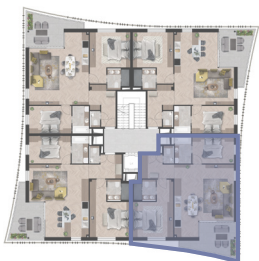

portobelloresidence.hu

Helyszínrajz/ Site plan

1. emelet / First floor

Metszet/ Section

Méretarány / Scale: 1:100

C.13

Helyiség/Rooms		m ²
1.	Előtér Hall	6,49m ²
2.	Mosdó Toilet	1,73m ²
3.	Nappali, konyha, étkező Living room, kitchen, dining room	36,09m ²
4.	Szoba Bedroom	17,37m ²
5.	Fürdő Bathroom	4,10m ²
6.	Szoba Bedroom	11,09m ²
7.	Fürdő Bathroom	4,62m ²
Nettó alapterület Net floor area		81,49m²
8.	Terasz Terrace	12,79m ²