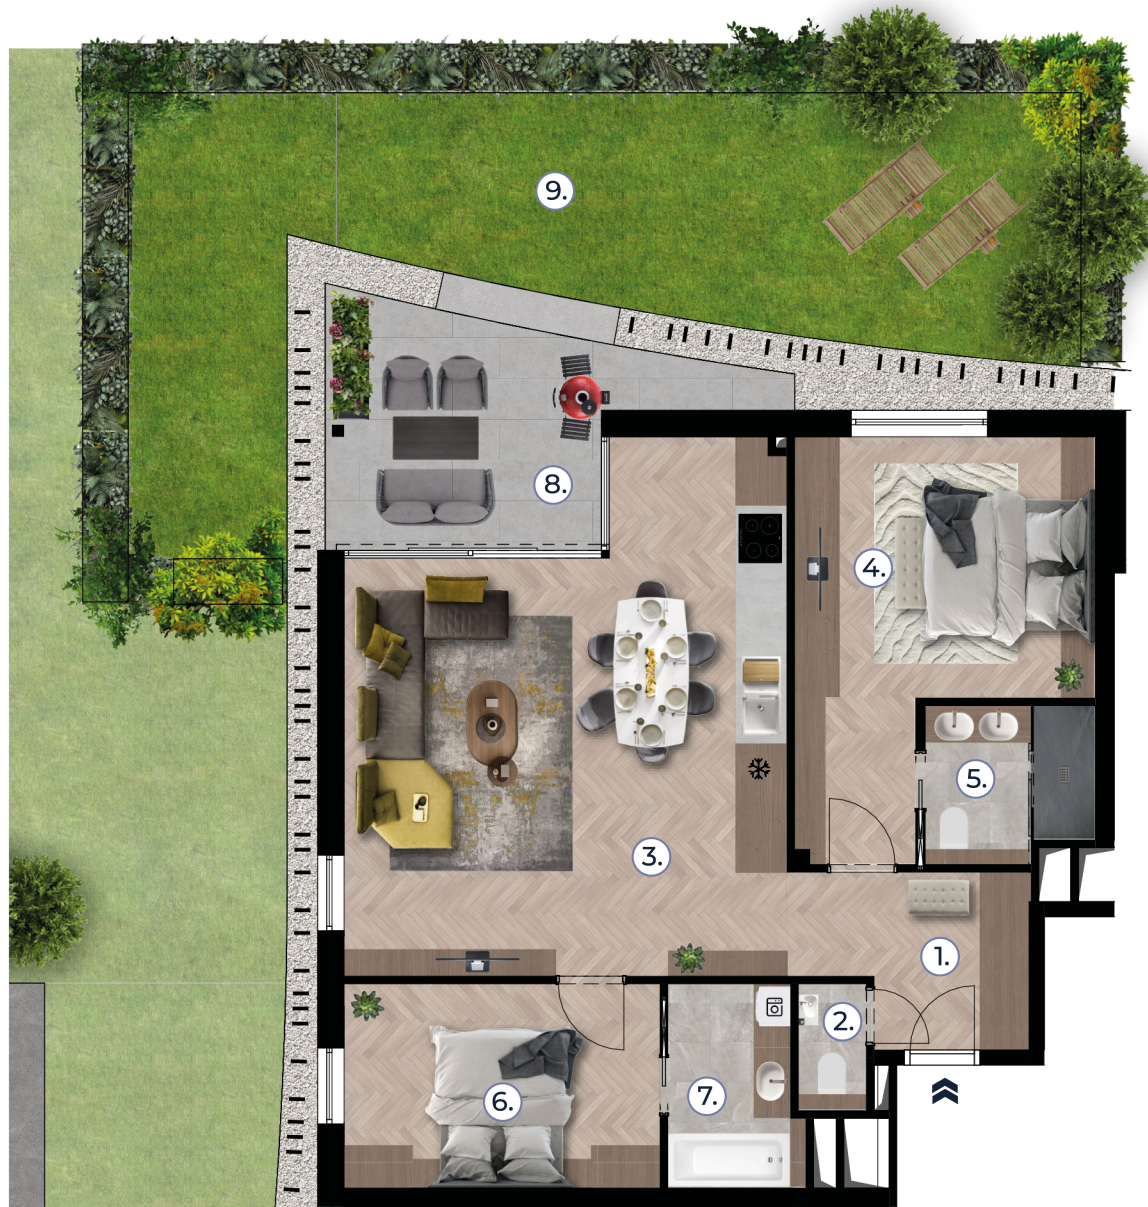

portobelloresidence.hu

Helyszínrajz/ Site plan

Földszint/ Ground floor

Metszet/ Section

Méretarány / Scale: 1:100

Építész / Architect:

**FINTASTUDIO**

# A.03

Helyiség/Rooms		m <sup>2</sup>
1.	Előtér Hall	6,49m <sup>2</sup>
2.	Mosdó Toilet	1,73m <sup>2</sup>
3.	Nappali, konyha, étkező Living room, kitchen, dining room	36,07m <sup>2</sup>
4.	Szoba Bedroom	17,37m <sup>2</sup>
5.	Fürdő Bathroom	4,11m <sup>2</sup>
6.	Szoba Bedroom	11,09m <sup>2</sup>
7.	Fürdő Bathroom	4,62m <sup>2</sup>
<b>Netto alapterület</b> Net floor area		<b>81,48m<sup>2</sup></b>
8.	Terasz Terrace	12,76m <sup>2</sup>
9.	Kert Garden	47,36m <sup>2</sup>