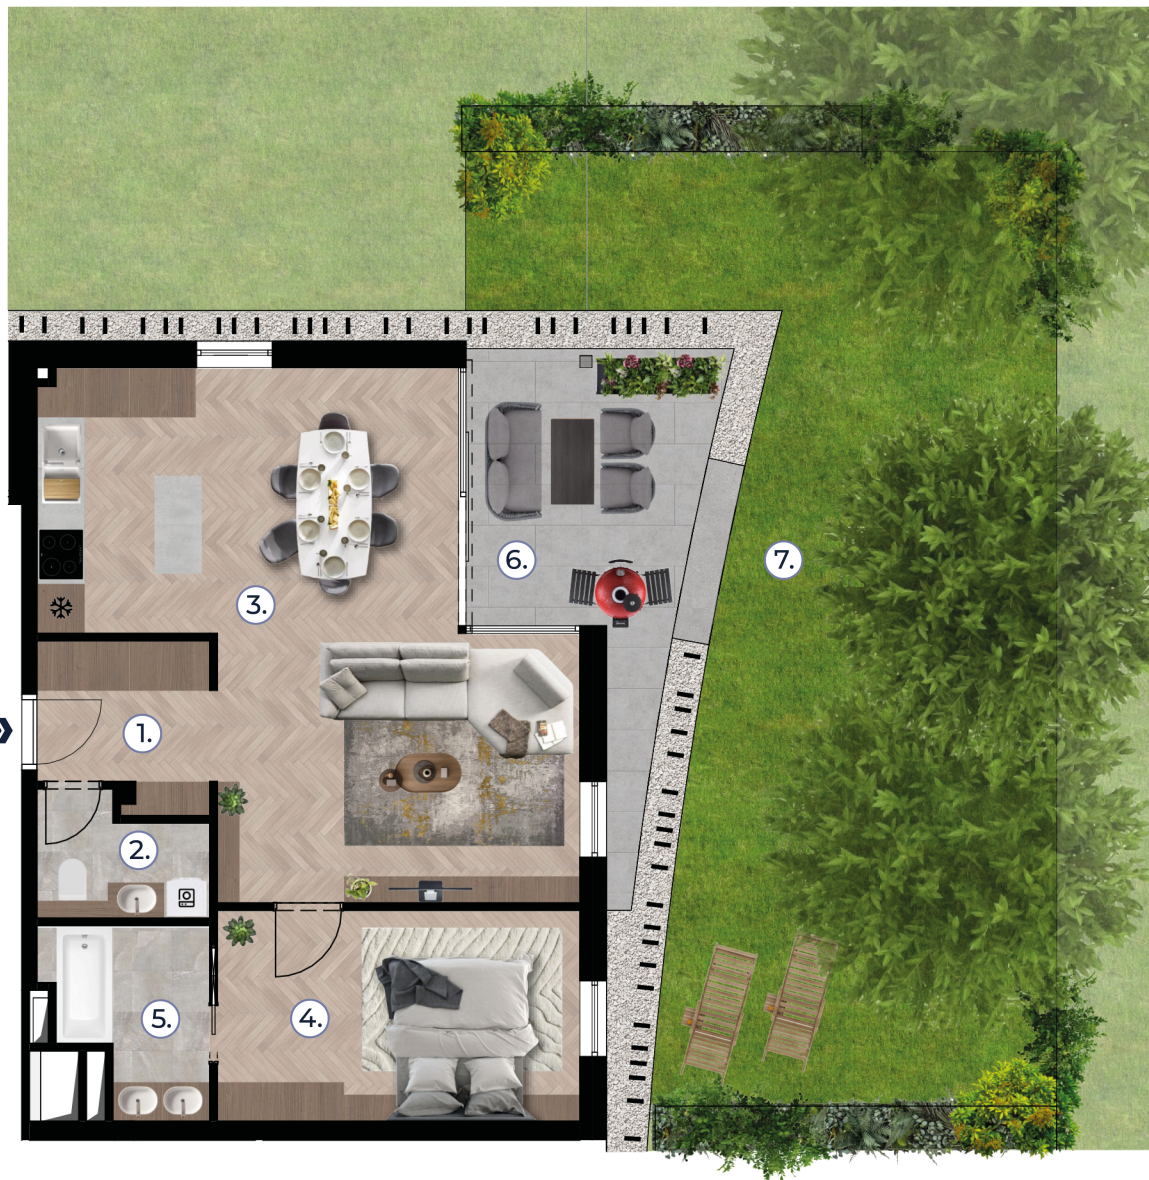

portobelloresidence.hu

Helyszínrajz/ Site plan

Földszint/ Ground floor

Metszet/ Section

Méretarány / Scale: 1:100

A.04

Helyiség/Rooms		m ²
1.	Előtér Hall	4,80m ²
2.	Mosdó Toilet	3,15m ²
3.	Nappali, konyha, étkező Living room, kitchen, dining room	36,4m ²
4.	Szoba Bedroom	13,32m ²
5.	Fürdő Bathroom	4,52m ²
	Netto alapterület Net floor area	62,19m²
6.	Terasz Terrace	12,76m ²
7.	Kert Garden	73,72m ²