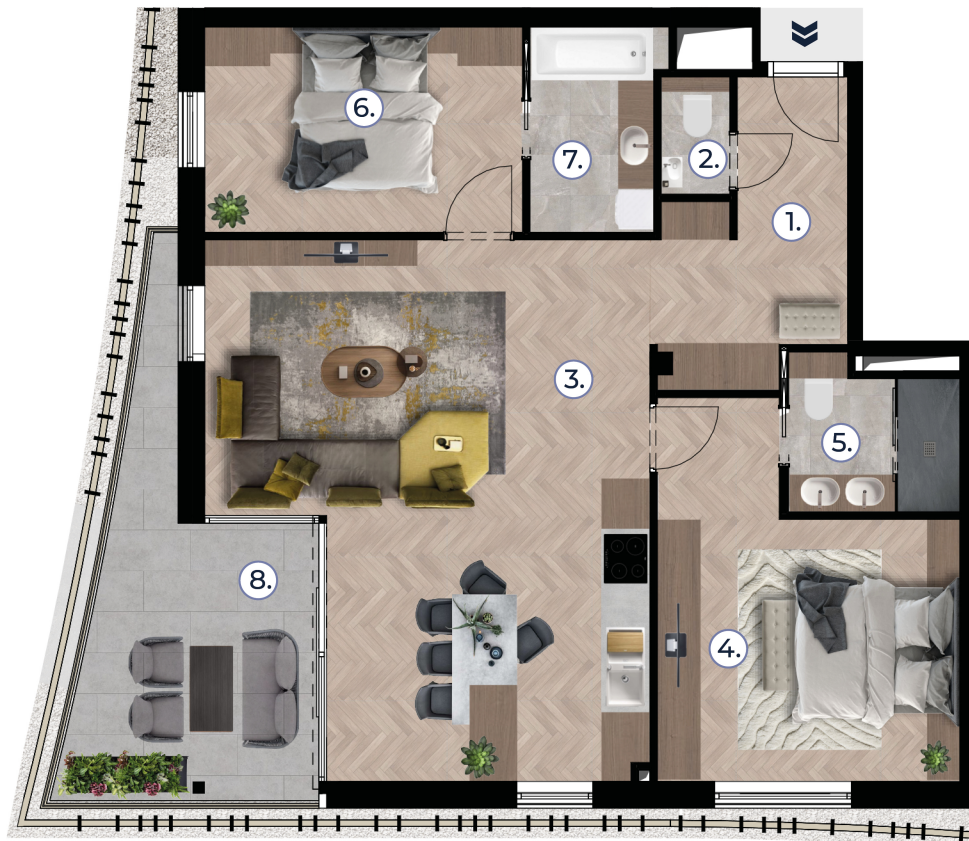

portobelloresidence.hu

Helyszínrajz/ Site plan

1. emelet / First floor

Metszet/ Section

Méretarány / Scale: 1:100

A.12

Helyiség/Rooms		m ²
1.	Előtér Hall	8,08m ²
2.	Mosdó Toilet	1,76m ²
3.	Nappali, konyha, étkező Living room, kitchen, dining room	36,16m ²
4.	Szoba Bedroom	16,36m ²
5.	Fürdő Bathroom	4,11m ²
6.	Szoba Bedroom	11,28m ²
7.	Fürdő Bathroom	4,48m ²
Netto alapterület Net floor area		82,23m²
8.	Terasz Terrace	12,76m ²