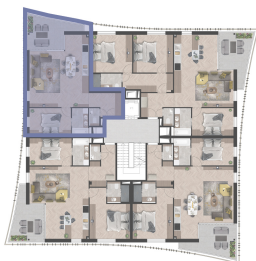

portobelloresidence.hu

Helyszínrajz/ Site plan

1. emelet / First floor

Metszet/ Section

Méretarány / Scale: 1:100

Építész / Architect:

**FINTASTUDIO**

# A.13

Helyiség/Rooms		m <sup>2</sup>
1.	Előtér Hall	6,49m <sup>2</sup>
2.	Mosdó Toilet	1,73m <sup>2</sup>
3.	Nappali, konyha, étkező Living room, kitchen, dining room	36,09m <sup>2</sup>
4.	Szoba Bedroom	11,09m <sup>2</sup>
5.	Fürdő Bathroom	4,62m <sup>2</sup>
	<b>Netto alapterület</b> Net floor area	<b>60,02m<sup>2</sup></b>
6.	Terasz Terrace	12,76m <sup>2</sup>