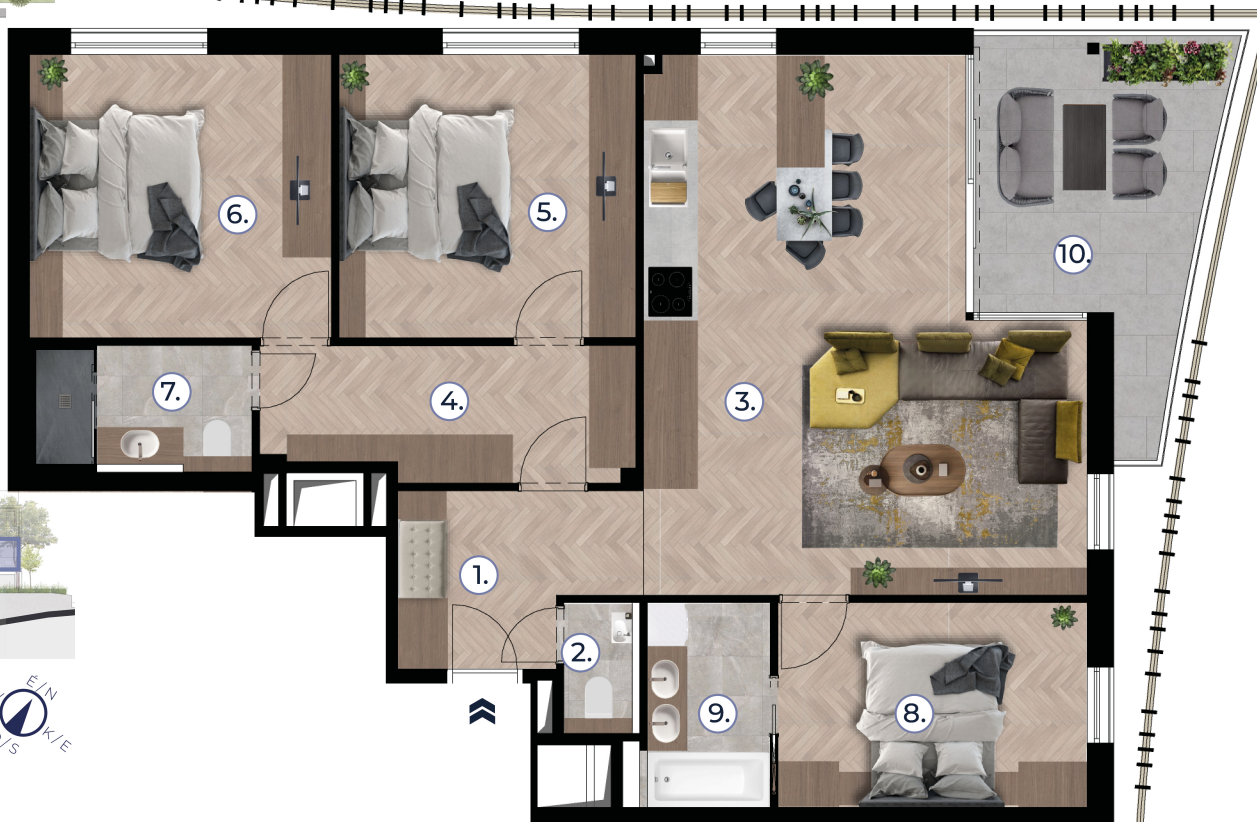

portobelloresidence.hu

Helyszínrajz/ Site plan

1. emelet / First floor

Metszet/ Section

Méretarány / Scale: 1:100

Építész / Architect:
FINTASTUDIO

A.14

Helyiség/Rooms		m ²
1.	Előtér Hall	6,49m ²
2.	Mosdó Toilet	1,73m ²
3.	Nappali, konyha, étkező Living room, kitchen, dining room	36,16m ²
4.	Gardrób Wardrobe	9,27m ²
5.	Szoba Bedroom	13,79m ²
6.	Szoba Bedroom	14,68m ²
7.	Fürdő Bathroom	5,04m ²
8.	Szoba Bedroom	11,09m ²
9.	Fürdő Bathroom	4,62m ²
Netto alapterület Net floor area		102,87m²
10.	Terasz Terrace	12,76m ²