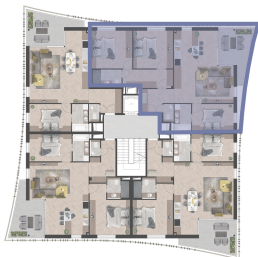

portobelloresidence.hu

Helyszínrajz/ Site plan

1. emelet / First floor

Metszet/ Section

Méretarány / Scale: 1:100

Építész / Architect:
FINTASTUDIO

A.14

Helyiség/Rooms		m ²
1.	Előtér Hall	6,49m ²
2.	Mosdó Toilet	1,73m ²
3.	Nappali, konyha, étkező Living room, kitchen, dining room	36,16m ²
4.	Gardrób Wardrobe	9,27m ²
5.	Szoba Bedroom	13,79m ²
6.	Szoba Bedroom	14,68m ²
7.	Fürdő Bathroom	5,04m ²
8.	Szoba Bedroom	11,09m ²
9.	Fürdő Bathroom	4,62m ²
Netto alapterület Net floor area		102,87m²
10.	Terasz Terrace	12,76m ²