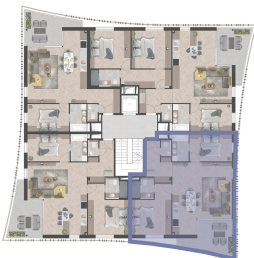

portobelloresidence.hu

Helyszínrajz/ Site plan

2. emelet / 2nd floor

Metszet/ Section

A.21

Helyiség/Rooms		m ²
1.	Előtér Hall	8,08m ²
2.	Mosdó Toilet	1,76m ²
3.	Nappali, konyha, étkező Living room, kitchen, dining room	36,09m ²
4.	Szoba Bedroom	16,36m ²
5.	Fürdő Bathroom	4,11m ²
6.	Szoba Bedroom	11,28m ²
7.	Fürdő Bathroom	4,48m ²
Netto alapterület Net floor area		82,16m²
8.	Terasz Terrace	12,76m ²