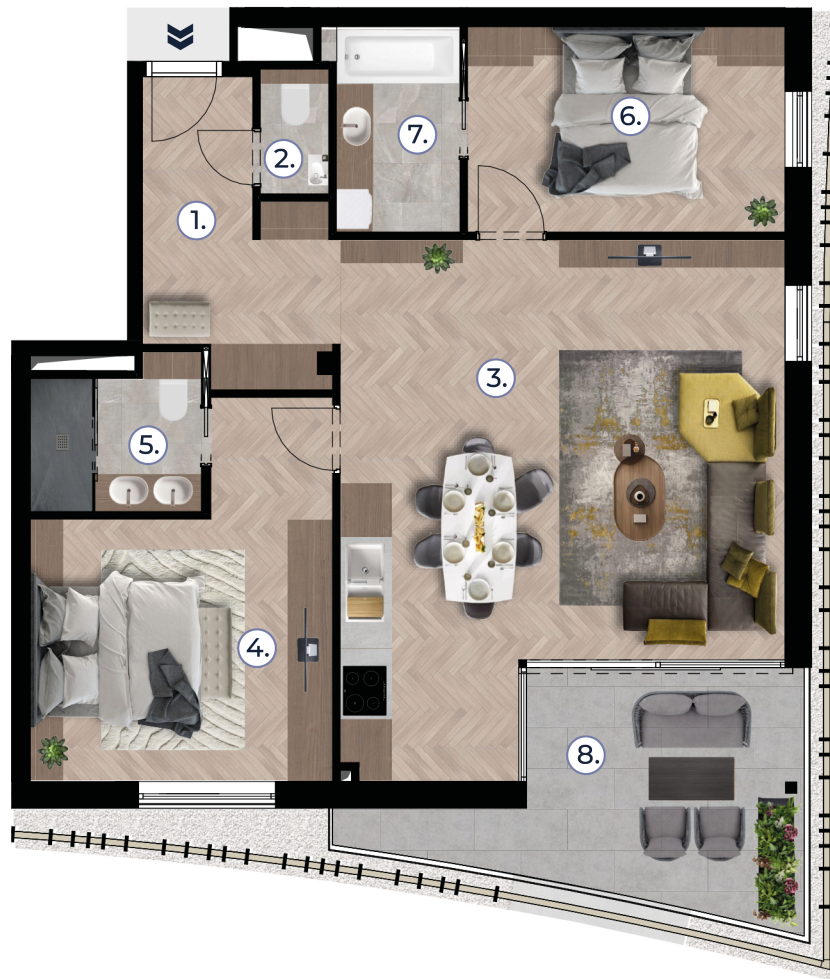

portobelloresidence.hu

Helyszínrajz/ Site plan

2. emelet / 2nd floor

Metszet/ Section

A.21

Helyiség/Rooms		m ²
1.	Előtér Hall	8,08m ²
2.	Mosdó Toilet	1,76m ²
3.	Nappali, konyha, étkező Living room, kitchen, dining room	36,09m ²
4.	Szoba Bedroom	16,36m ²
5.	Fürdő Bathroom	4,11m ²
6.	Szoba Bedroom	11,28m ²
7.	Fürdő Bathroom	4,48m ²
Netto alapterület Net floor area		82,16m²
8.	Terasz Terrace	12,76m ²