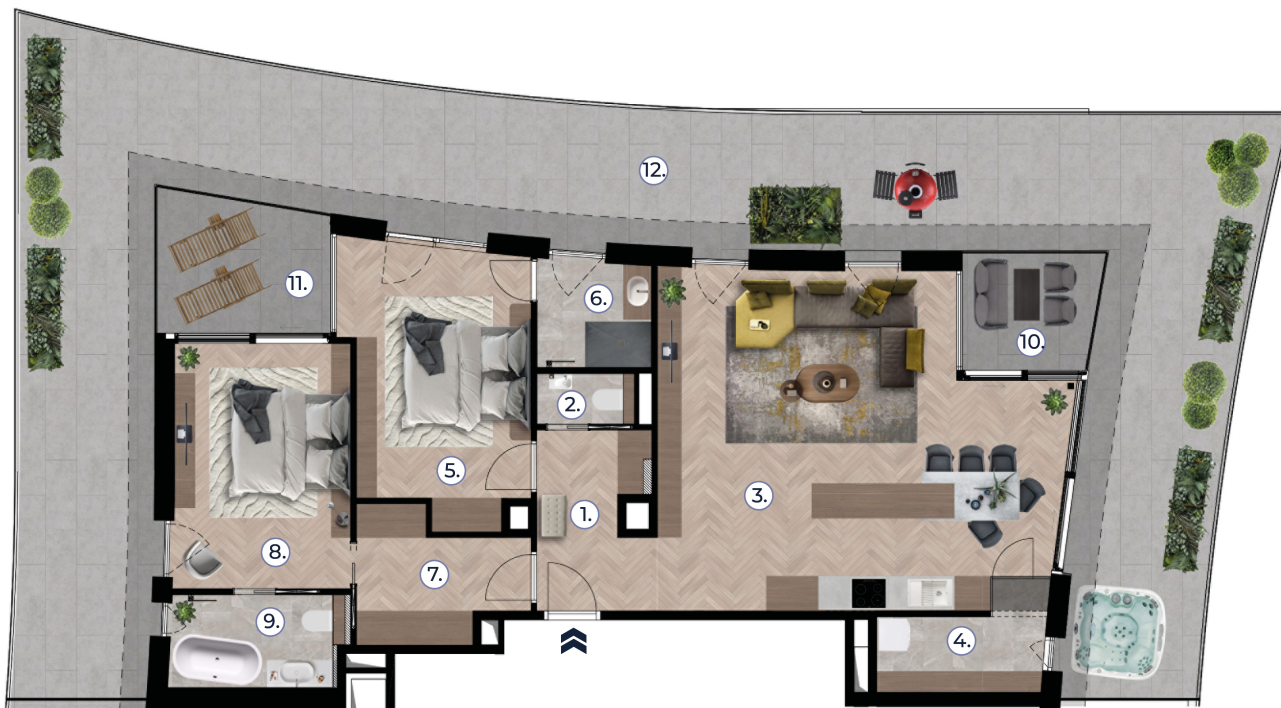

portobelloresidence.hu

Helyszínrajz/ Site plan

3. emelet/ Penthouse

Metszet/ Section

# A.31

	Helyiség/Rooms	m <sup>2</sup>
1.	Előtér Hall	6,04m <sup>2</sup>
2.	Mosdó Toilet	1,53m <sup>2</sup>
3.	Nappali, konyha, étkező Living room, kitchen, dining room	39,34m <sup>2</sup>
4.	Háztartási helység, tároló Cleaning room, storage	3,99m <sup>2</sup>
5.	Szoba Bedroom	15,19m <sup>2</sup>
6.	Fürdő Bathroom	3,78m <sup>2</sup>
7.	Gardrób Wardrobe	5,97m <sup>2</sup>
8.	Szoba Bedroom	13,47m <sup>2</sup>
9.	Fürdő Bathroom	4,92m <sup>2</sup>
10.	Télikert Winter garden	4,84m <sup>2</sup>
11.	Télikert Winter garden	7,10m <sup>2</sup>
	<b>Nettó alapterület Net floor area</b>	<b>106,17m<sup>2</sup></b>
12.	Terasz Terrace	99,29m <sup>2</sup>