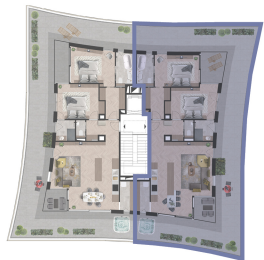

portobelloresidence.hu

Helyszínrajz/ Site plan

3. emelet/ Penthouse

Metszet/ Section

# A.31

	Helyiség/Rooms	m <sup>2</sup>
1.	Előtér Hall	6,04m <sup>2</sup>
2.	Mosdó Toilet	1,53m <sup>2</sup>
3.	Nappali, konyha, étkező Living room, kitchen, dining room	39,34m <sup>2</sup>
4.	Háztartási helység, tároló Cleaning room, storage	3,99m <sup>2</sup>
5.	Szoba Bedroom	15,19m <sup>2</sup>
6.	Fürdő Bathroom	3,78m <sup>2</sup>
7.	Gardrób Wardrobe	5,97m <sup>2</sup>
8.	Szoba Bedroom	13,47m <sup>2</sup>
9.	Fürdő Bathroom	4,92m <sup>2</sup>
10.	Télikert Winter garden	4,84m <sup>2</sup>
11.	Télikert Winter garden	7,10m <sup>2</sup>
	<b>Nettó alapterület Net floor area</b>	<b>106,17m<sup>2</sup></b>
12.	Terasz Terrace	99,29m <sup>2</sup>