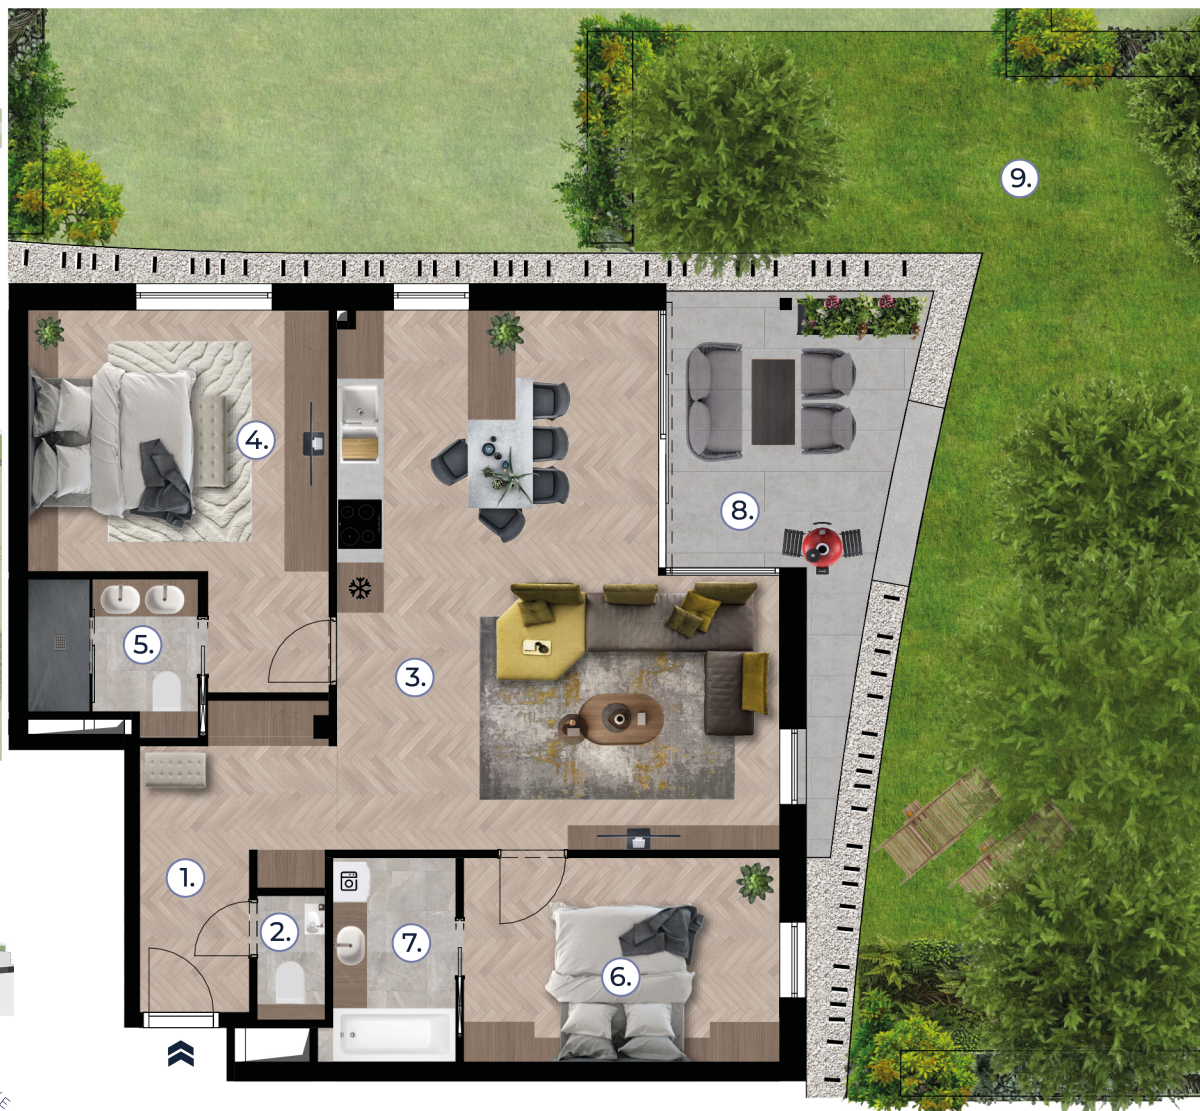

portobelloresidence.hu

Helyszínrajz/ Site plan

Földszint/ Ground floor

Metszet/ Section

Méretarány / Scale: 1:100

B.02

Helyiség/Rooms		m ²
1.	Előtér Hall	8,08m ²
2.	Mosdó Toilet	1,76m ²
3.	Nappali, konyha, étkező Living room, kitchen, dining room	36,15m ²
4.	Szoba Bedroom	16,40m ²
5.	Fürdő Bathroom	4,11m ²
6.	Szoba Bedroom	11,28m ²
7.	Fürdő Bathroom	4,48m ²
Netto alapterület Net floor area		82,26m²
8.	Terasz Terrace	12,76m ²
9.	Kert Garden	77,62m ²