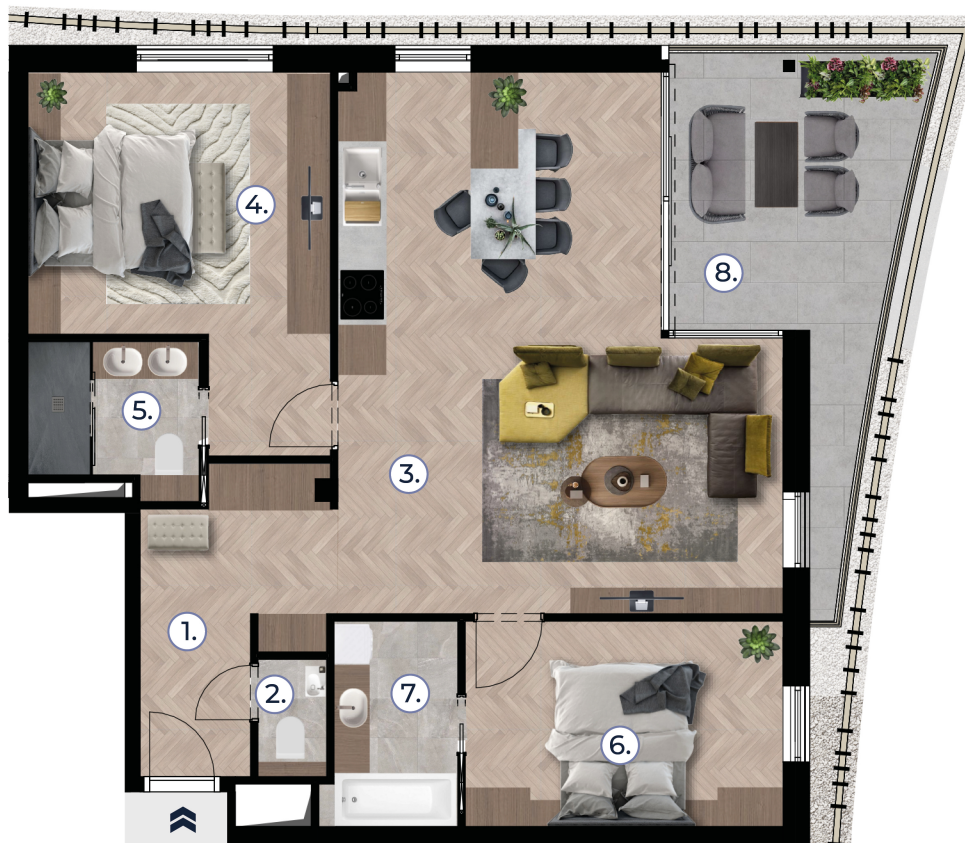

portobelloresidence.hu

Helyszínrajz/ Site plan

1. emelet / First floor

Metszet/ Section

B.12

Helyiség/Rooms		m ²
1.	Előtér Hall	8,08m ²
2.	Mosdó Toilet	1,76m ²
3.	Nappali, konyha, étkező Living room, kitchen, dining room	36,16m ²
4.	Szoba Bedroom	16,36m ²
5.	Fürdő Bathroom	4,11m ²
6.	Szoba Bedroom	11,28m ²
7.	Fürdő Bathroom	4,48m ²
Netto alapterület Net floor area		82,23m²
8.	Terasz Terrace	12,76m ²