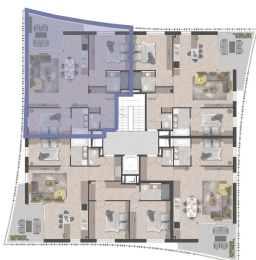

portobelloresidence.hu

Helyszínrajz/ Site plan

2. emelet / 2nd floor

Metszet/ Section

Méretarány / Scale: 1:100

Építész / Architect:
FINTASTUDIO

B.21

Helyiség/Rooms		m ²
1.	Előtér Hall	8,08m ²
2.	Mosdó Toilet	1,76m ²
3.	Nappali, konyha, étkező Living room, kitchen, dining room	36,09m ²
4.	Szoba Bedroom	16,36m ²
5.	Fürdő Bathroom	4,11m ²
6.	Szoba Bedroom	11,28m ²
7.	Fürdő Bathroom	4,48m ²
Netto alapterület Net floor area		82,16m²
8.	Terasz Terrace	12,76m ²