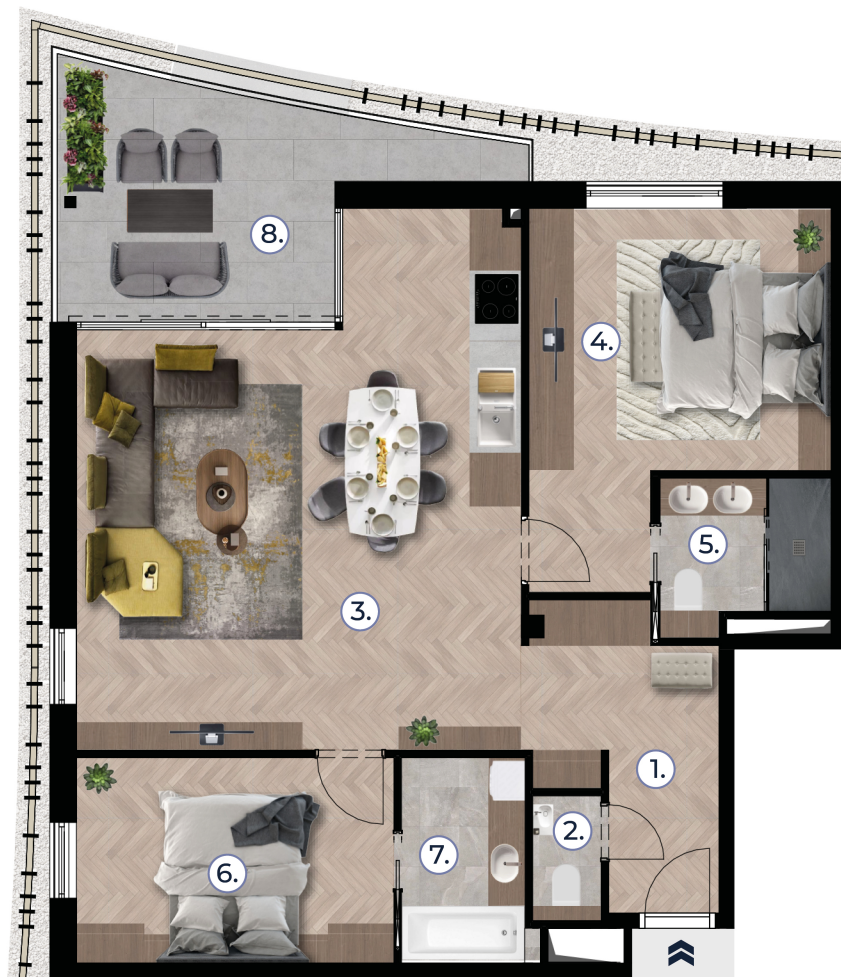

portobelloresidence.hu

Helyszínrajz/ Site plan

2. emelet / 2nd floor

Metszet/ Section

Méretarány / Scale: 1:100

Építész / Architect:
FINTASTUDIO

B.21

Helyiség/Rooms		m ²
1.	Előtér Hall	8,08m ²
2.	Mosdó Toilet	1,76m ²
3.	Nappali, konyha, étkező Living room, kitchen, dining room	36,09m ²
4.	Szoba Bedroom	16,36m ²
5.	Fürdő Bathroom	4,11m ²
6.	Szoba Bedroom	11,28m ²
7.	Fürdő Bathroom	4,48m ²
Netto alapterület Net floor area		82,16m²
8.	Terasz Terrace	12,76m ²