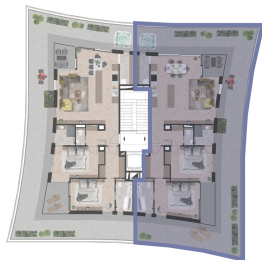

portobelloresidence.hu

Helyszínrajz/ Site plan

3. emelet/ Penthouse

Metszet/ Section

B.32

	Helyiség/Rooms	m ²
1.	Előtér Hall	6,05m ²
2.	Mosdó Toilet	1,53m ²
3.	Nappali, konyha, étkező Living room, kitchen, dining room	40,03m ²
4.	Háztartási helység, tároló Cleaning room, storage	3,85m ²
5.	Szoba Bedroom	14,76m ²
6.	Fürdő Bathroom	3,71m ²
7.	Gardrób Wardrobe	6,17m ²
8.	Szoba Bedroom	14,76m ²
9.	Fürdő Bathroom	5,19m ²
10.	Télikert Winter garden	4,52m ²
11.	Télikert Winter garden	5,80m ²
	Netto alapterület Net floor area	106,37m²
12.	Terasz Terrace	99,45m ²