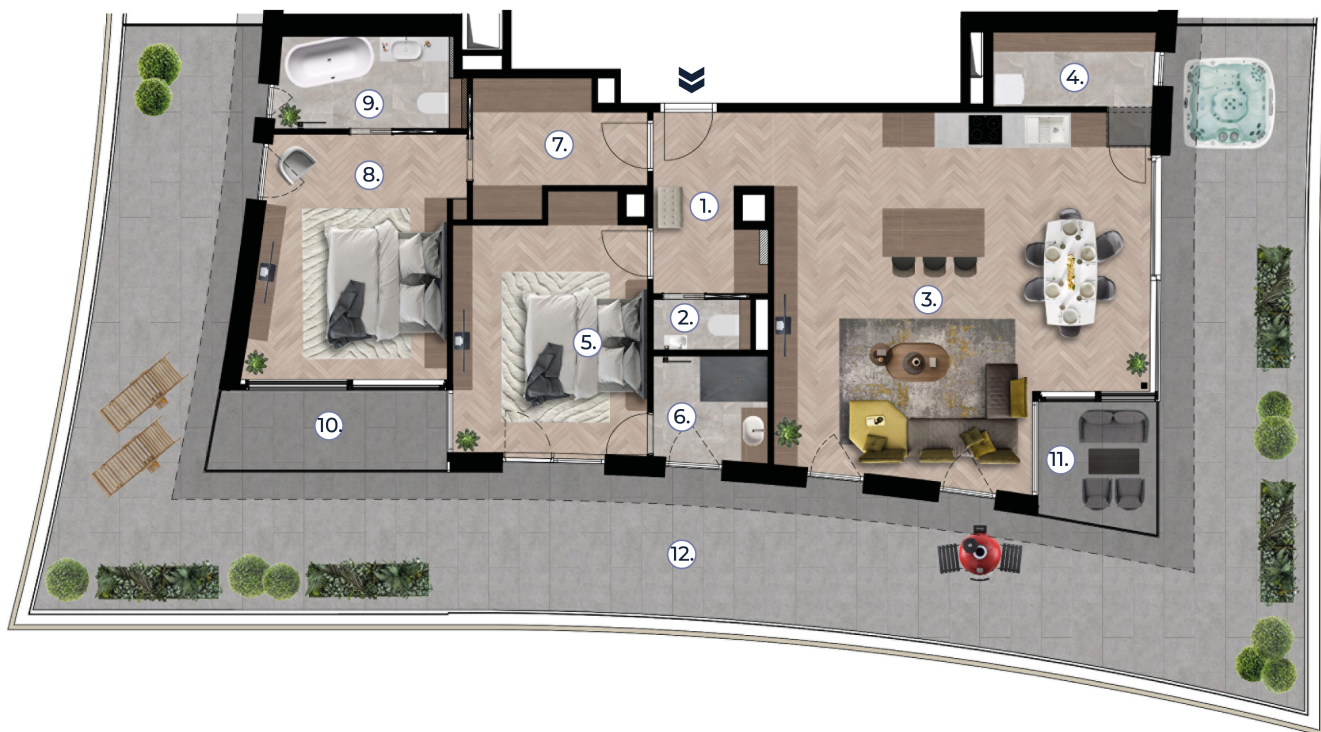

portobelloresidence.hu

Helyszínrajz/ Site plan

3. emelet/ Penthouse

Metszet/ Section

B.32

	Helyiség/Rooms	m ²
1.	Előtér Hall	6,05m ²
2.	Mosdó Toilet	1,53m ²
3.	Nappali, konyha, étkező Living room, kitchen, dining room	40,03m ²
4.	Háztartási helység, tároló Cleaning room, storage	3,85m ²
5.	Szoba Bedroom	14,76m ²
6.	Fürdő Bathroom	3,71m ²
7.	Gardrób Wardrobe	6,17m ²
8.	Szoba Bedroom	14,76m ²
9.	Fürdő Bathroom	5,19m ²
10.	Télikert Winter garden	4,52m ²
11.	Télikert Winter garden	5,80m ²
	Netto alapterület Net floor area	106,37m²
12.	Terasz Terrace	99,45m ²