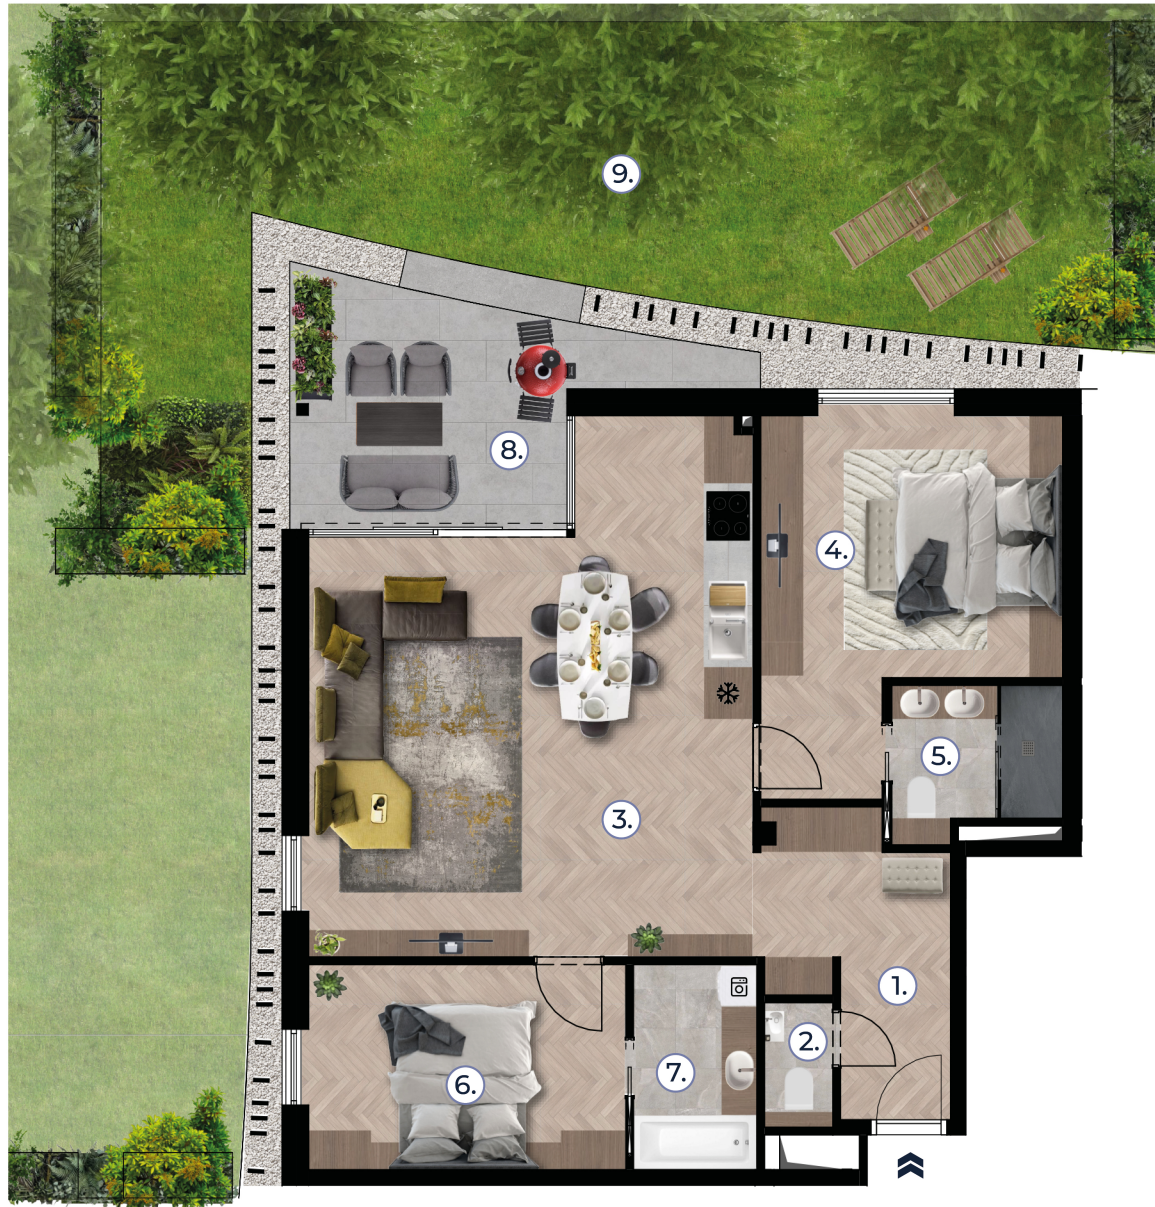

portobelloresidence.hu

Helyszínrajz/ Site plan

Földszint/ Ground floor

Metszet/ Section

Méretarány / Scale: 1:100

Építész / Architect:

**FINTASTUDIO**

# C.01

Helyiség/Rooms		m <sup>2</sup>
1.	Előtér Hall	8,08m <sup>2</sup>
2.	Mosdó Toilet	1,76m <sup>2</sup>
3.	Nappali, konyha, étkező Living room, kitchen, dining room	35,94m <sup>2</sup>
4.	Szoba Bedroom	16,40m <sup>2</sup>
5.	Fürdő Bathroom	4,11m <sup>2</sup>
6.	Szoba Bedroom	11,28m <sup>2</sup>
7.	Fürdő Bathroom	4,48m <sup>2</sup>
<b>Netto alapterület</b> Net floor area		<b>82,05m<sup>2</sup></b>
8.	Terasz Terrace	12,76m <sup>2</sup>
9.	Kert Garden	63,55m <sup>2</sup>