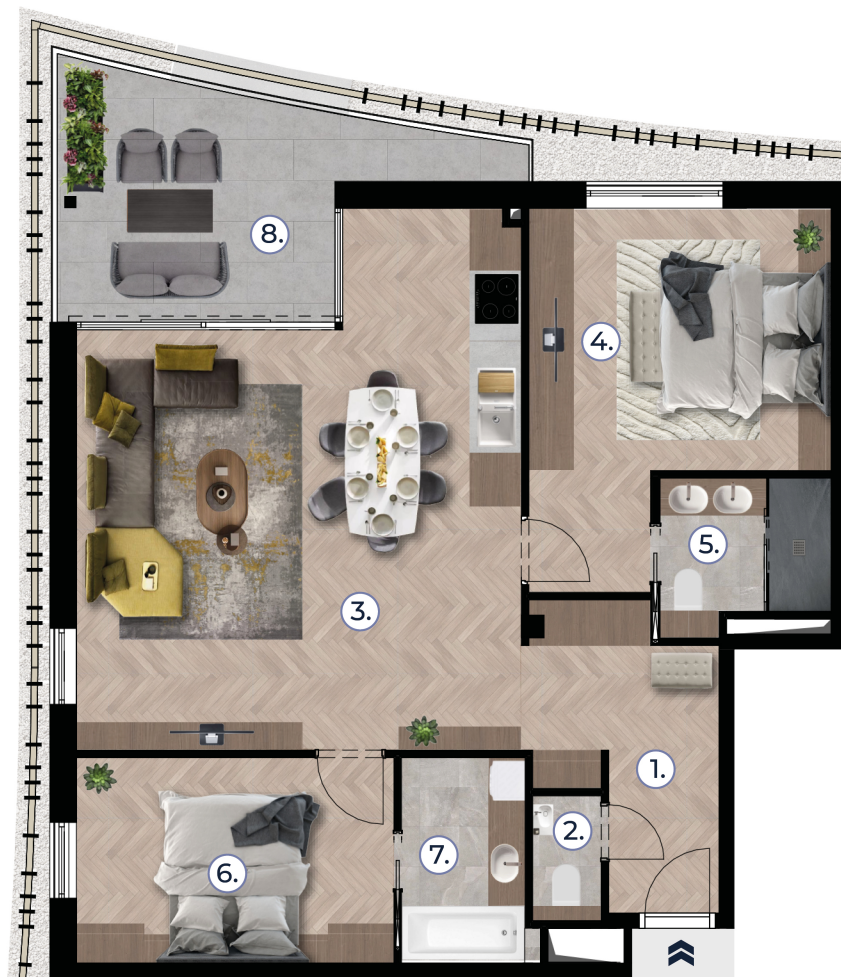

portobelloresidence.hu

Helyszínrajz/ Site plan

1. emelet / First floor

Metszet/ Section

Méretarány / Scale: 1:100

Építész / Architect:
FINTASTUDIO

C.11

Helyiség/Rooms		m ²
1.	Előtér Hall	8,08m ²
2.	Mosdó Toilet	1,76m ²
3.	Nappali, konyha, étkező Living room, kitchen, dining room	36,09m ²
4.	Szoba Bedroom	16,36m ²
5.	Fürdő Bathroom	4,11m ²
6.	Szoba Bedroom	11,28m ²
7.	Fürdő Bathroom	4,48m ²
Netto alapterület Net floor area		82,16m²
8.	Terasz Terrace	12,76m ²