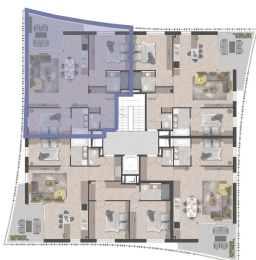

portobelloresidence.hu

Helyszínrajz/ Site plan

1. emelet / First floor

Metszet/ Section

Méretarány / Scale: 1:100

Építész / Architect:
FINTASTUDIO

C.11

Helyiség/Rooms		m ²
1.	Előtér Hall	8,08m ²
2.	Mosdó Toilet	1,76m ²
3.	Nappali, konyha, étkező Living room, kitchen, dining room	36,09m ²
4.	Szoba Bedroom	16,36m ²
5.	Fürdő Bathroom	4,11m ²
6.	Szoba Bedroom	11,28m ²
7.	Fürdő Bathroom	4,48m ²
Netto alapterület Net floor area		82,16m²
8.	Terasz Terrace	12,76m ²