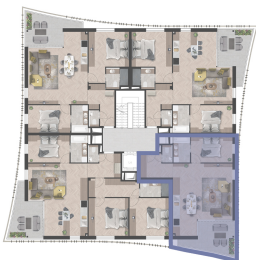

portobelloresidence.hu

Helyszínrajz/ Site plan

1. emelet / First floor

Metszet/ Section

C.13

Helyiség/Rooms		m ²
1.	Előtér Hall	6,49m ²
2.	Mosdó Toilet	1,73m ²
3.	Nappali, konyha, étkező Living room, kitchen, dining room	36,09m ²
4.	Szoba Bedroom	11,09m ²
5.	Fürdő Bathroom	4,62m ²
	Netto alapterület Net floor area	60,02m²
6.	Terasz Terrace	12,76m ²