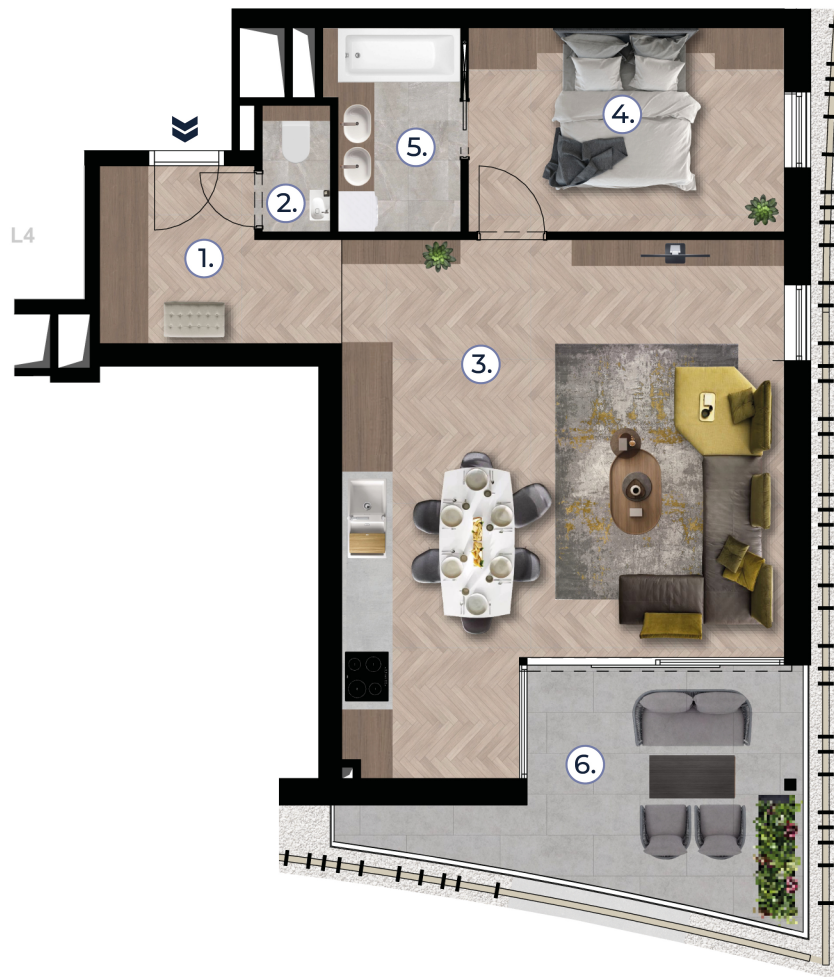

portobelloresidence.hu

Helyszínrajz/ Site plan

1. emelet / First floor

Metszet/ Section

C.13

Helyiség/Rooms		m ²
1.	Előtér Hall	6,49m ²
2.	Mosdó Toilet	1,73m ²
3.	Nappali, konyha, étkező Living room, kitchen, dining room	36,09m ²
4.	Szoba Bedroom	11,09m ²
5.	Fürdő Bathroom	4,62m ²
	Netto alapterület Net floor area	60,02m²
6.	Terasz Terrace	12,76m ²