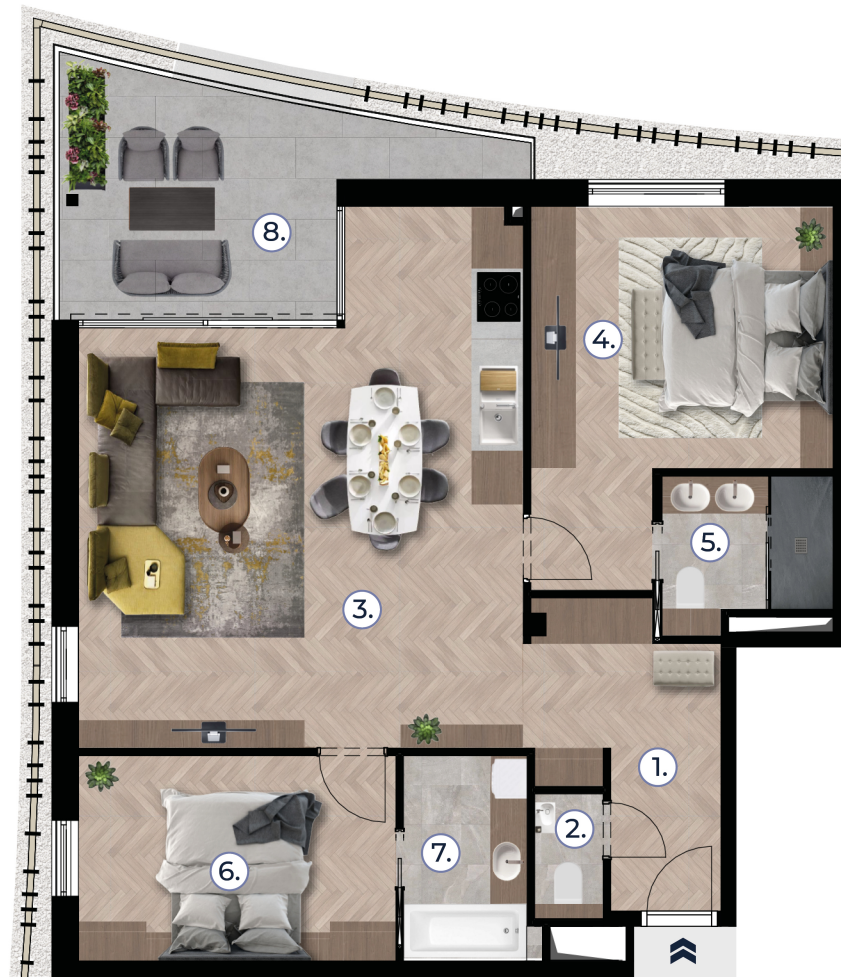

portobelloresidence.hu

Helyszínrajz/ Site plan

2. emelet / 2nd floor

Metszet/ Section

Méretarány / Scale: 1:100

Építész / Architect:

FINTASTUDIO

C.21

Helyiség/Rooms		m ²
1.	Előtér Hall	8,08m ²
2.	Mosdó Toilet	1,76m ²
3.	Nappali, konyha, étkező Living room, kitchen, dining room	36,09m ²
4.	Szoba Bedroom	16,36m ²
5.	Fürdő Bathroom	4,11m ²
6.	Szoba Bedroom	11,28m ²
7.	Fürdő Bathroom	4,48m ²
Netto alapterület Net floor area		82,16m²
8.	Terasz Terrace	12,76m ²