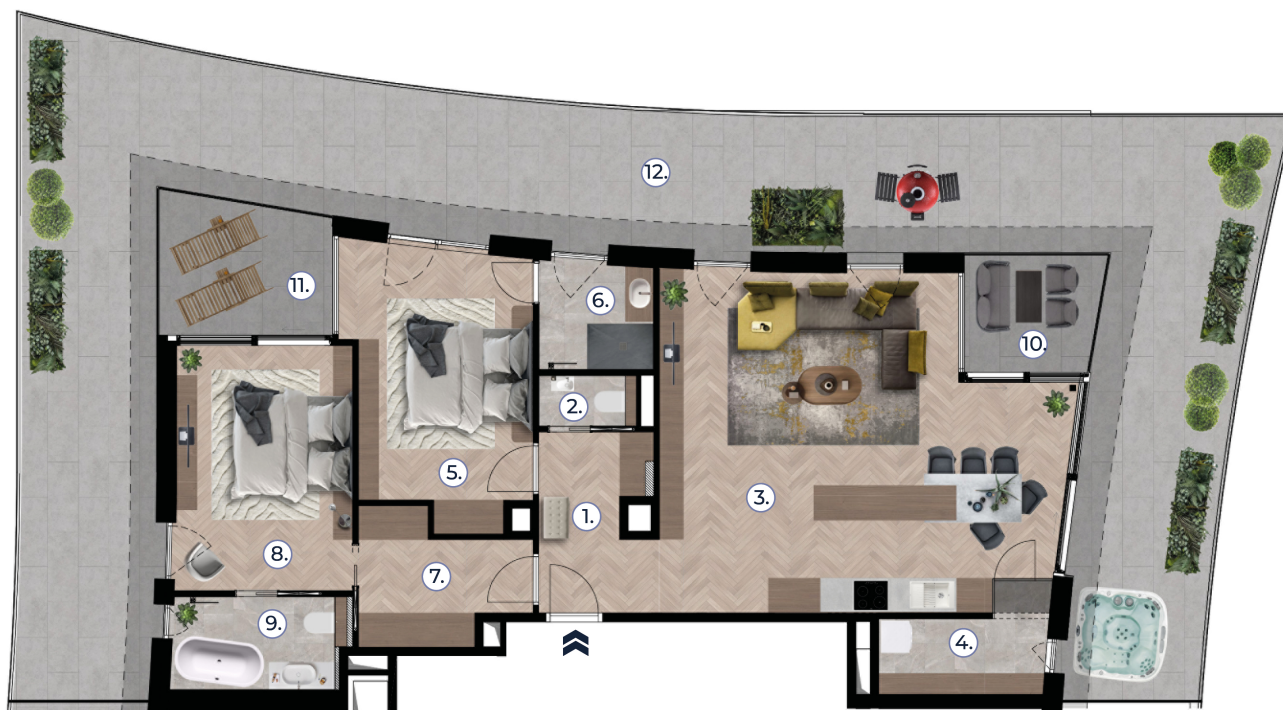

portobelloresidence.hu

Helyszínrajz/ Site plan

3. emelet/ Penthouse

Metszet/ Section

# C.31

	Helyiség/Rooms	m <sup>2</sup>
1.	Előtér Hall	6,04m <sup>2</sup>
2.	Mosdó Toilet	1,53m <sup>2</sup>
3.	Nappali, konyha, étkező Living room, kitchen, dining room	39,34m <sup>2</sup>
4.	Háztartási helység, tároló Cleaning room, storage	3,99m <sup>2</sup>
5.	Szoba Bedroom	15,19m <sup>2</sup>
6.	Fürdő Bathroom	3,78m <sup>2</sup>
7.	Gardrób Wardrobe	5,97m <sup>2</sup>
8.	Szoba Bedroom	13,47m <sup>2</sup>
9.	Fürdő Bathroom	4,92m <sup>2</sup>
10.	Télikert Winter garden	4,84m <sup>2</sup>
11.	Télikert Winter garden	7,10m <sup>2</sup>
	<b>Netto alapterület Net floor area</b>	<b>106,17m<sup>2</sup></b>
12.	Terasz Terrace	99,29m <sup>2</sup>