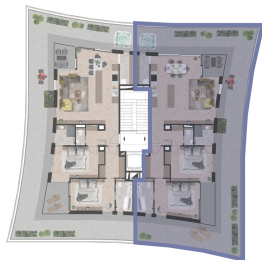

portobelloresidence.hu

Helyszínrajz/ Site plan

3. emelet/ Penthouse

Metszet/ Section

C.32

	Helyiség/Rooms	m ²
1.	Előtér Hall	6,05m ²
2.	Mosdó Toilet	1,53m ²
3.	Nappali, konyha, étkező Living room, kitchen, dining room	40,03m ²
4.	Háztartási helység, tároló Cleaning room, storage	3,85m ²
5.	Szoba Bedroom	14,76m ²
6.	Fürdő Bathroom	3,71m ²
7.	Gardrób Wardrobe	6,17m ²
8.	Szoba Bedroom	14,76m ²
9.	Fürdő Bathroom	5,19m ²
10.	Télikert Winter garden	4,52m ²
11.	Télikert Winter garden	5,80m ²
	Netto alapterület Net floor area	106,37m²
12.	Terasz Terrace	99,45m ²