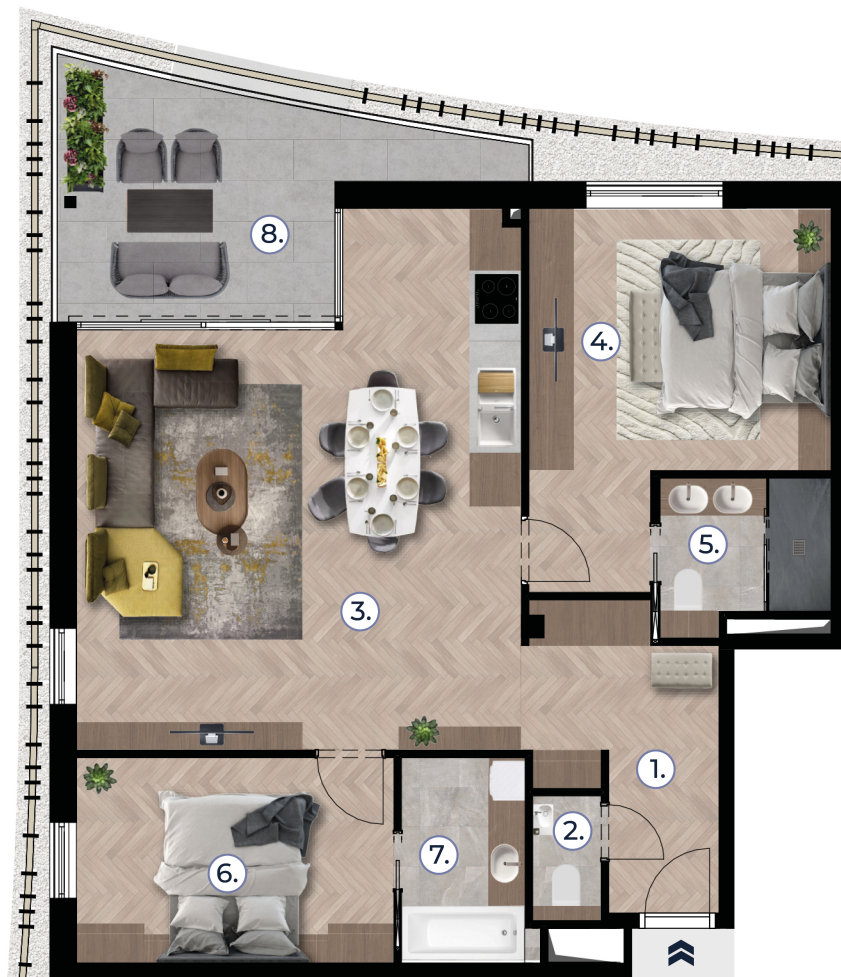

portobelloresidence.hu

Helyszínrajz/ Site plan

2. emelet / 2nd floor

Metszet/ Section

Méretarány / Scale: 1:100

Építész / Architect:

FINTASTUDIO

D.21

Helyiség/Rooms		m ²
1.	Előtér Hall	8,08m ²
2.	Mosdó Toilet	1,76m ²
3.	Nappali, konyha, étkező Living room, kitchen, dining room	36,09m ²
4.	Szoba Bedroom	16,36m ²
5.	Fürdő Bathroom	4,11m ²
6.	Szoba Bedroom	11,28m ²
7.	Fürdő Bathroom	4,48m ²
Netto alapterület Net floor area		82,16m²
8.	Terasz Terrace	12,76m ²