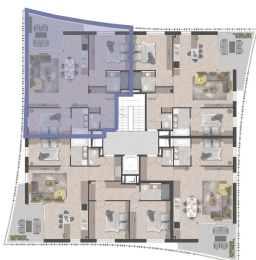

portobelloresidence.hu

Helyszínrajz/ Site plan

2. emelet / 2nd floor

Metszet/ Section

Méretarány / Scale: 1:100

Építész / Architect:

FINTASTUDIO

D.21

Helyiség/Rooms		m ²
1.	Előtér Hall	8,08m ²
2.	Mosdó Toilet	1,76m ²
3.	Nappali, konyha, étkező Living room, kitchen, dining room	36,09m ²
4.	Szoba Bedroom	16,36m ²
5.	Fürdő Bathroom	4,11m ²
6.	Szoba Bedroom	11,28m ²
7.	Fürdő Bathroom	4,48m ²
Netto alapterület Net floor area		82,16m²
8.	Terasz Terrace	12,76m ²