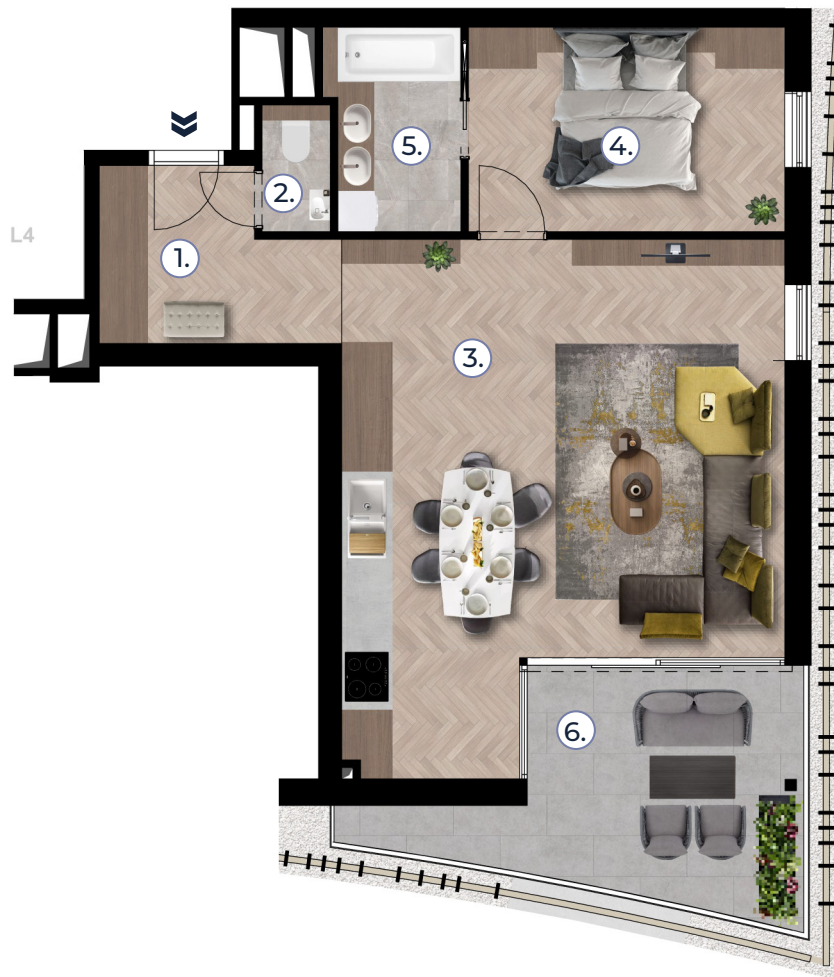

portobelloresidence.hu

Helyszínrajz/ Site plan

2. emelet / 2nd floor

Metszet/ Section

Méretarány / Scale: 1:100

# B.23

Helyiség/Rooms		m <sup>2</sup>
1.	Előtér Hall	6,49m <sup>2</sup>
2.	Mosdó Toilet	1,73m <sup>2</sup>
3.	Nappali, konyha, étkező Living room, kitchen, dining room	36,09m <sup>2</sup>
4.	Szoba Bedroom	11,09m <sup>2</sup>
5.	Fürdő Bathroom	4,62m <sup>2</sup>
	<b>Nettó alapterület</b> Net floor area	<b>60,02m<sup>2</sup></b>
6.	Terasz Terrace	12,79m <sup>2</sup>