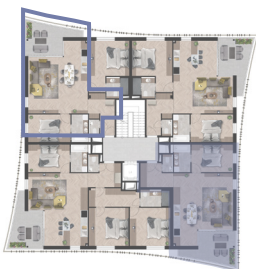

portobelloresidence.hu

Helyszínrajz/ Site plan

2. emelet / 2nd floor

Metszet/ Section

Méretarány / Scale: 1:100

# B.23

Helyiség/Rooms		m <sup>2</sup>
1.	Előtér Hall	6,49m <sup>2</sup>
2.	Mosdó Toilet	1,73m <sup>2</sup>
3.	Nappali, konyha, étkező Living room, kitchen, dining room	36,09m <sup>2</sup>
4.	Szoba Bedroom	11,09m <sup>2</sup>
5.	Fürdő Bathroom	4,62m <sup>2</sup>
	<b>Nettó alapterület</b> Net floor area	<b>60,02m<sup>2</sup></b>
6.	Terasz Terrace	12,79m <sup>2</sup>