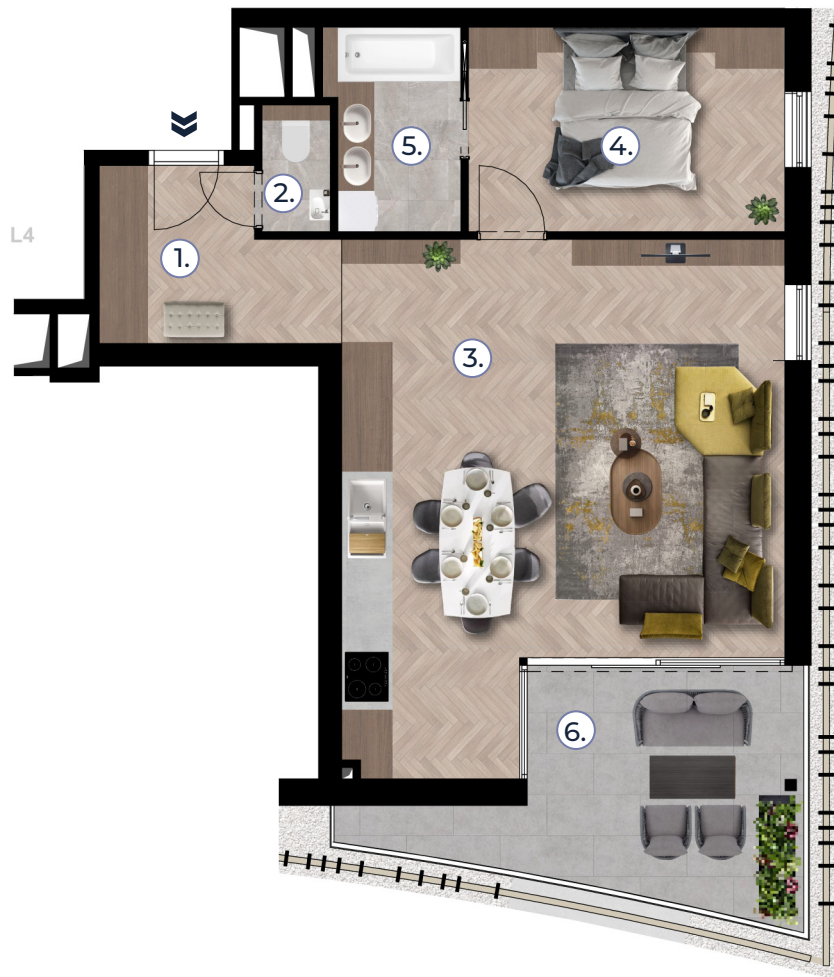

portobelloresidence.hu

Helyszínrajz/ Site plan

2. emelet / 2nd floor

Metszet/ Section

# C.23

Helyiség/Rooms		m <sup>2</sup>
1.	Előtér Hall	6,49m <sup>2</sup>
2.	Mosdó Toilet	1,73m <sup>2</sup>
3.	Nappali, konyha, étkező Living room, kitchen, dining room	36,09m <sup>2</sup>
4.	Szoba Bedroom	11,09m <sup>2</sup>
5.	Fürdő Bathroom	4,62m <sup>2</sup>
	<b>Nettó alapterület</b> Net floor area	<b>60,02m<sup>2</sup></b>
6.	Terasz Terrace	12,79m <sup>2</sup>