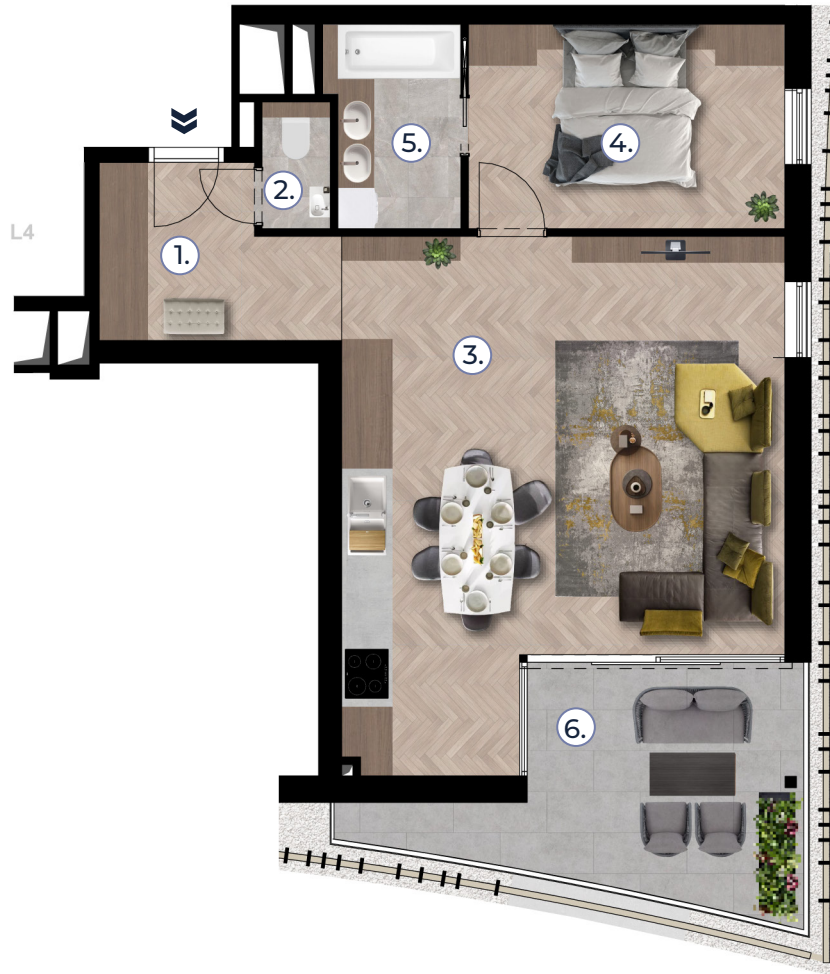

portobelloresidence.hu

Helyszínrajz/ Site plan

2. emelet / 2nd floor

Metszet/ Section

D.23

Helyiség/Rooms		m ²
1.	Előtér Hall	6,49m ²
2.	Mosdó Toilet	1,73m ²
3.	Nappali, konyha, étkező Living room, kitchen, dining room	36,09m ²
4.	Szoba Bedroom	11,09m ²
5.	Fürdő Bathroom	4,62m ²
	Nettó alapterület Net floor area	60,02m²
6.	Terasz Terrace	12,79m ²